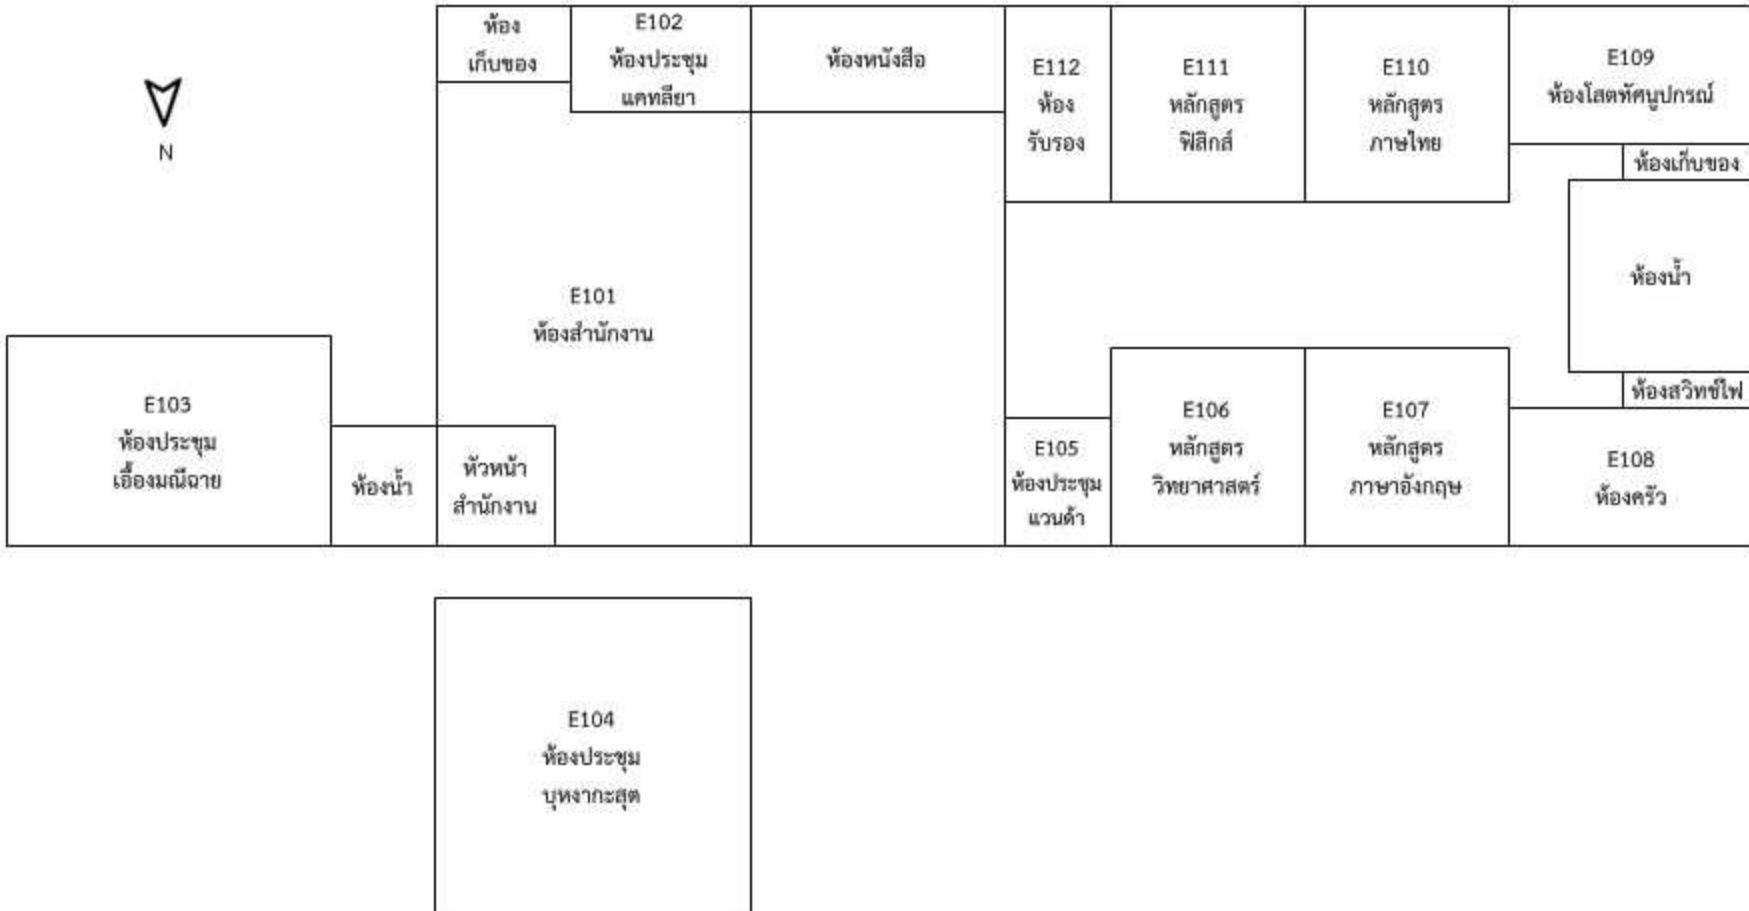

แปลนห้องอาคารสำนักงานคณะครุศาสตร์  
มหาวิทยาลัยราชภัฏนครศรีธรรมราช  
อาคาร EDU ชั้น 1

แปลนห้องอาคารสำนักงานคณะครุศาสตร์  
มหาวิทยาลัยราชภัฏนครศรีธรรมราช  
อาคาร EDU ชั้น 2

	ห้องเก็บของ	E203 ห้องเลขา				E212 กลุ่มศาสตร์ การวัดและ ประเมินผล	E211 กลุ่มศาสตร์ การบริหาร	E210 หลักสูตร พลศึกษา
	E202 ห้องประชุมเอื้องคำ					E207 กลุ่มศาสตร์ การแนะแนว	E208 หลักสูตร คอมพิวเตอร์	E209 กลุ่มศาสตร์ การเรียนรู้และการสอน
	E201 ห้องคนปดี							
ห้องน้ำ	E204 ห้องรอง ฝ่าย วิชาการ	E205 ห้องรอง ฝ่าย วิจัย	E206 ห้องรอง ฝ่าย กิจการ ม.ส.					